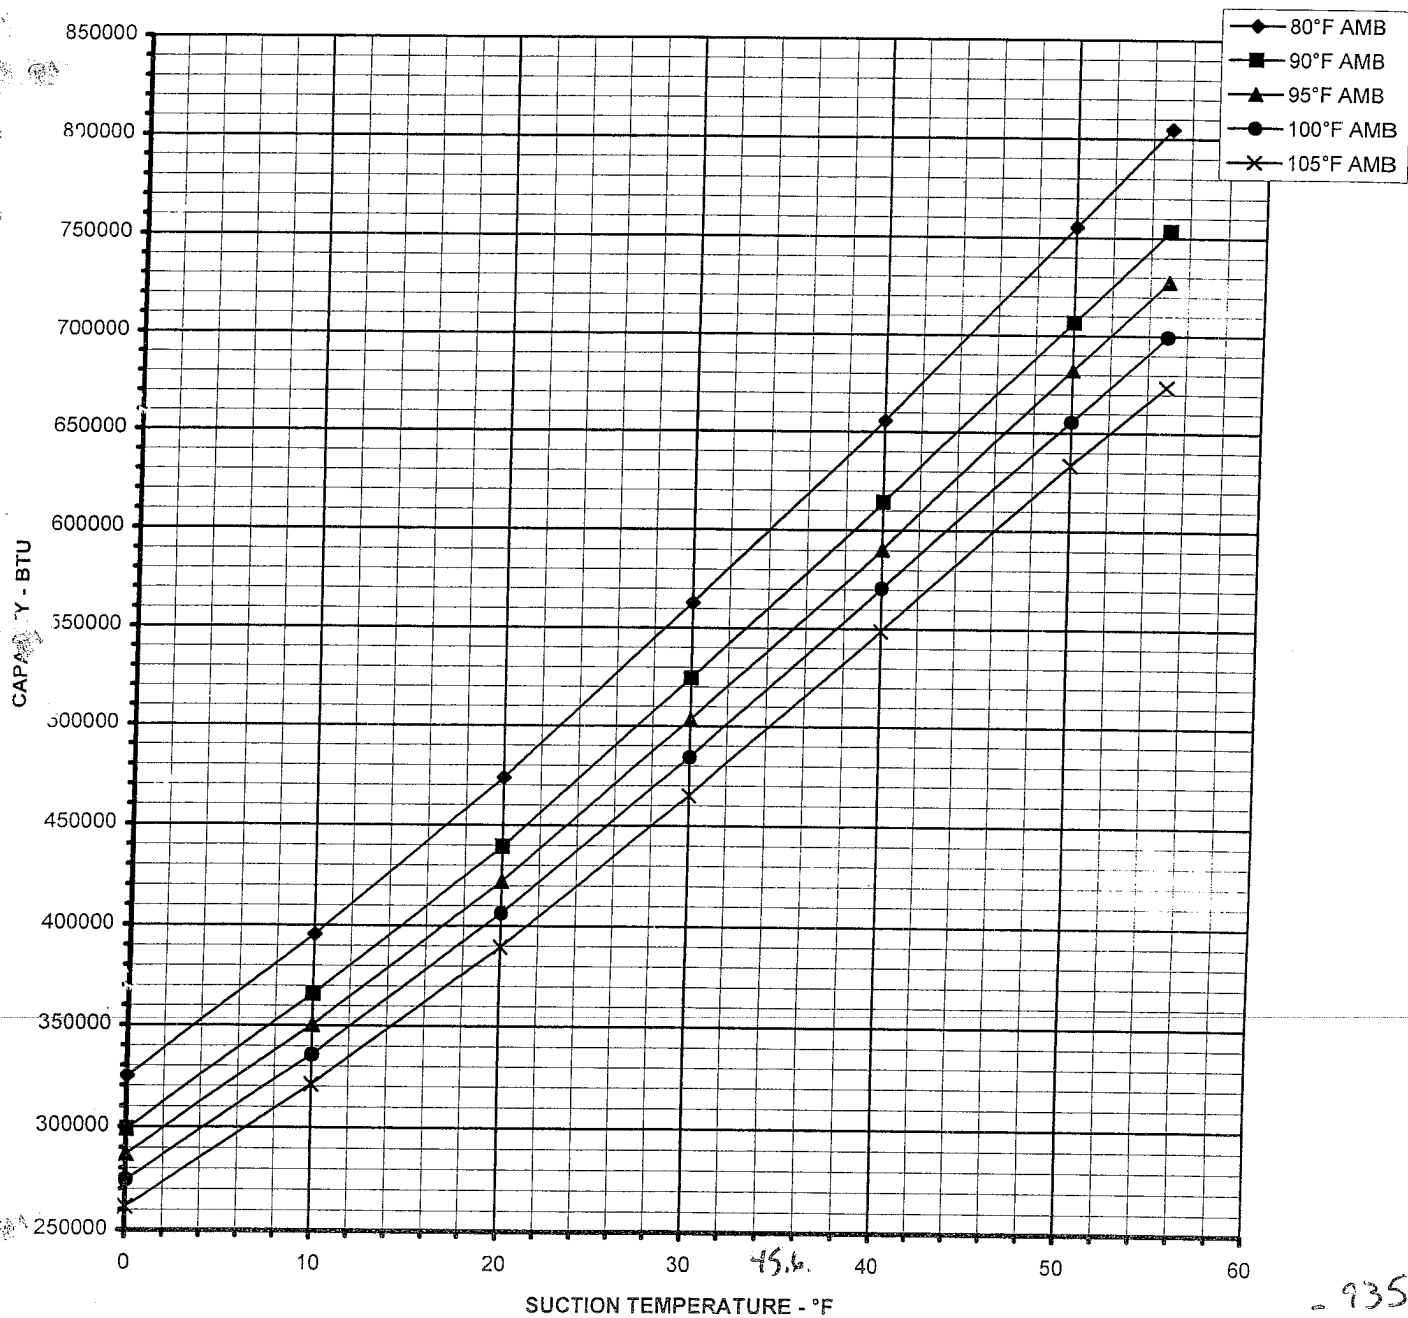

### AC600S2S CU CAPACITY (8DS1-6000 - KVC1D13048 14FPI 1140RPM)

	0	10	20	30	40	50	55		
80°F AMB	324833	395647	473707	562984	655770	755389	804788		
90°F AMB	299089	365975	439339	524542	614151	706622	753313		
95°F AMB	287041	350459	422221	503504	590418	682219	727552		
100°F AMB	274526	335716	406305	484278	570619	655596	699455		
105°F AMB	261540	321025	389546	465065	548862	633410	673663		

*Low*  
*182.5 x 40*

*935*

*3393*

*\**