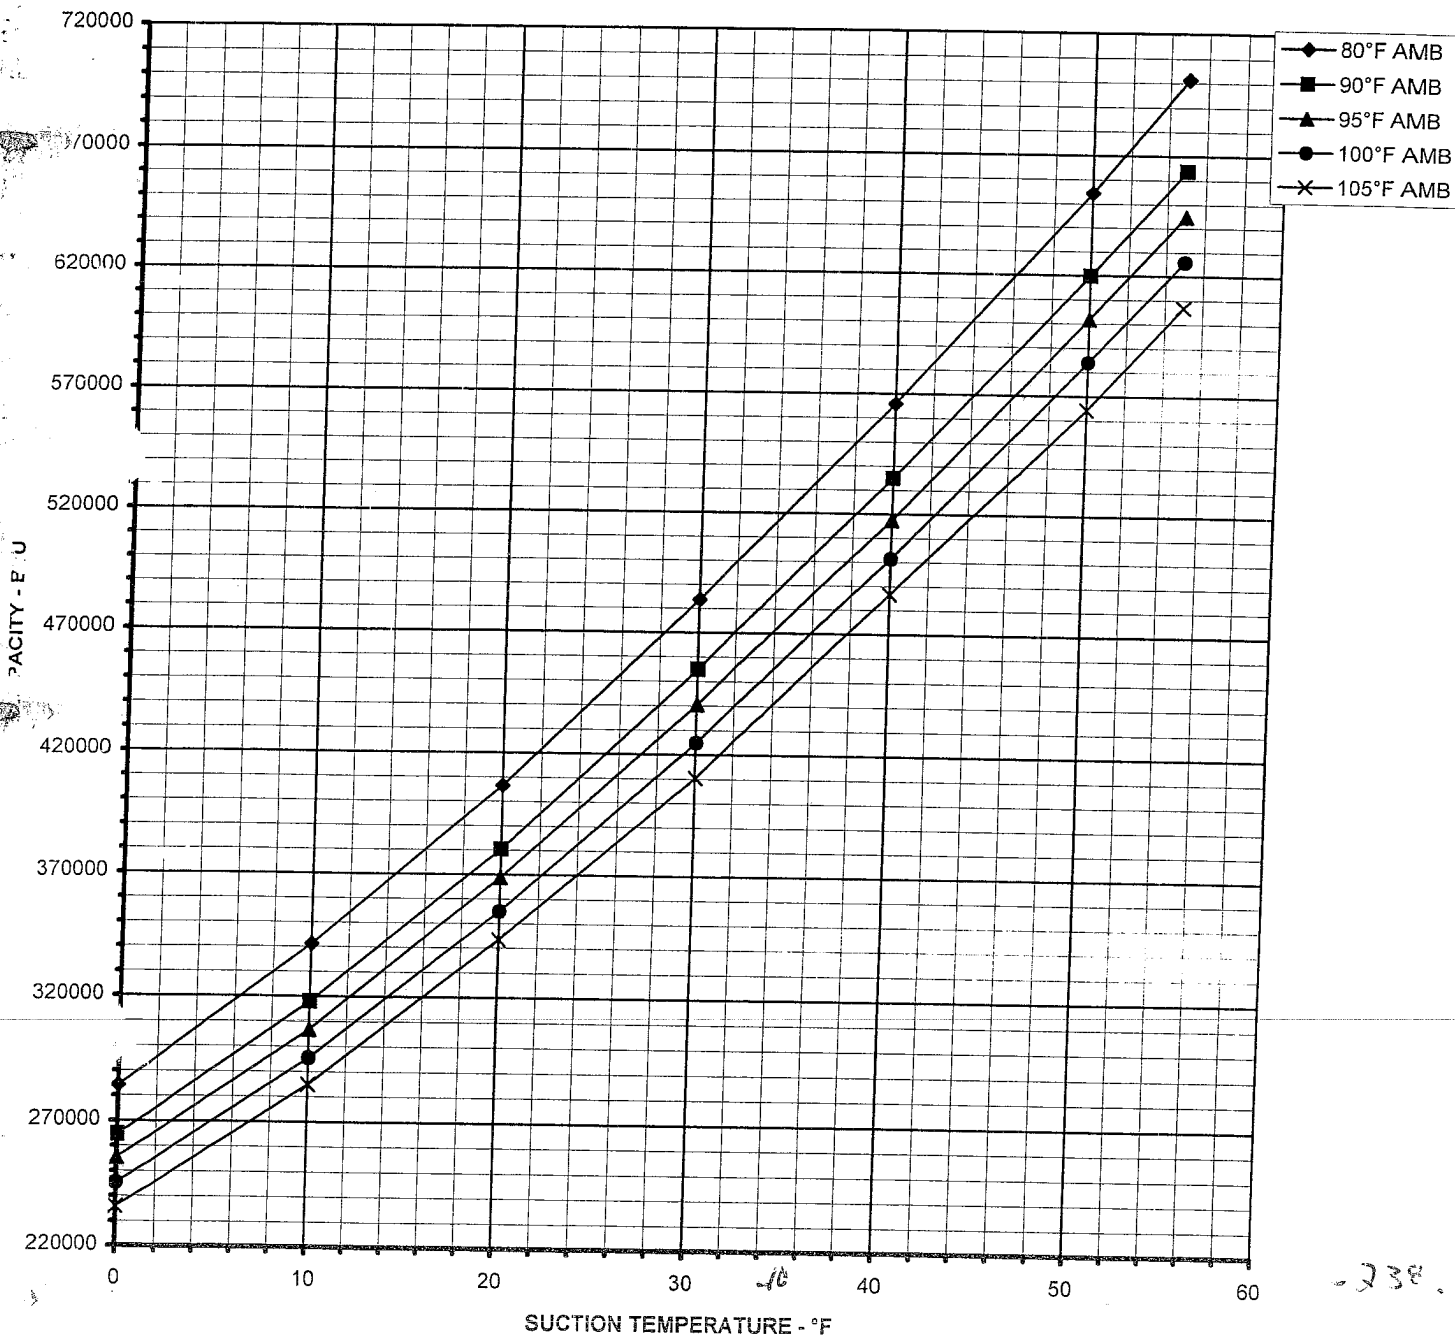

AC500S2S CU CAPACITY (8DP1-5000 - KVC1D13043 14FPI 1140RPM)

	0	10	20	30	40	50	55
80°F AMB	284243	341214	406511	483600	565864	654329	701363
90°F AMB	264566	318037	380423	454872	534965	619870	663598
95°F AMB	255371	306742	368695	440503	517419	601892	644677
100°F AMB	245399	295489	354882	424818	501259	583906	625739
105°F AMB	235867	284860	343428	410451	486530	564357	606799

Handwritten: C + W
182.5 x 48

Handwritten: -238

Handwritten: 2989

Handwritten: 10515

Handwritten signature: R