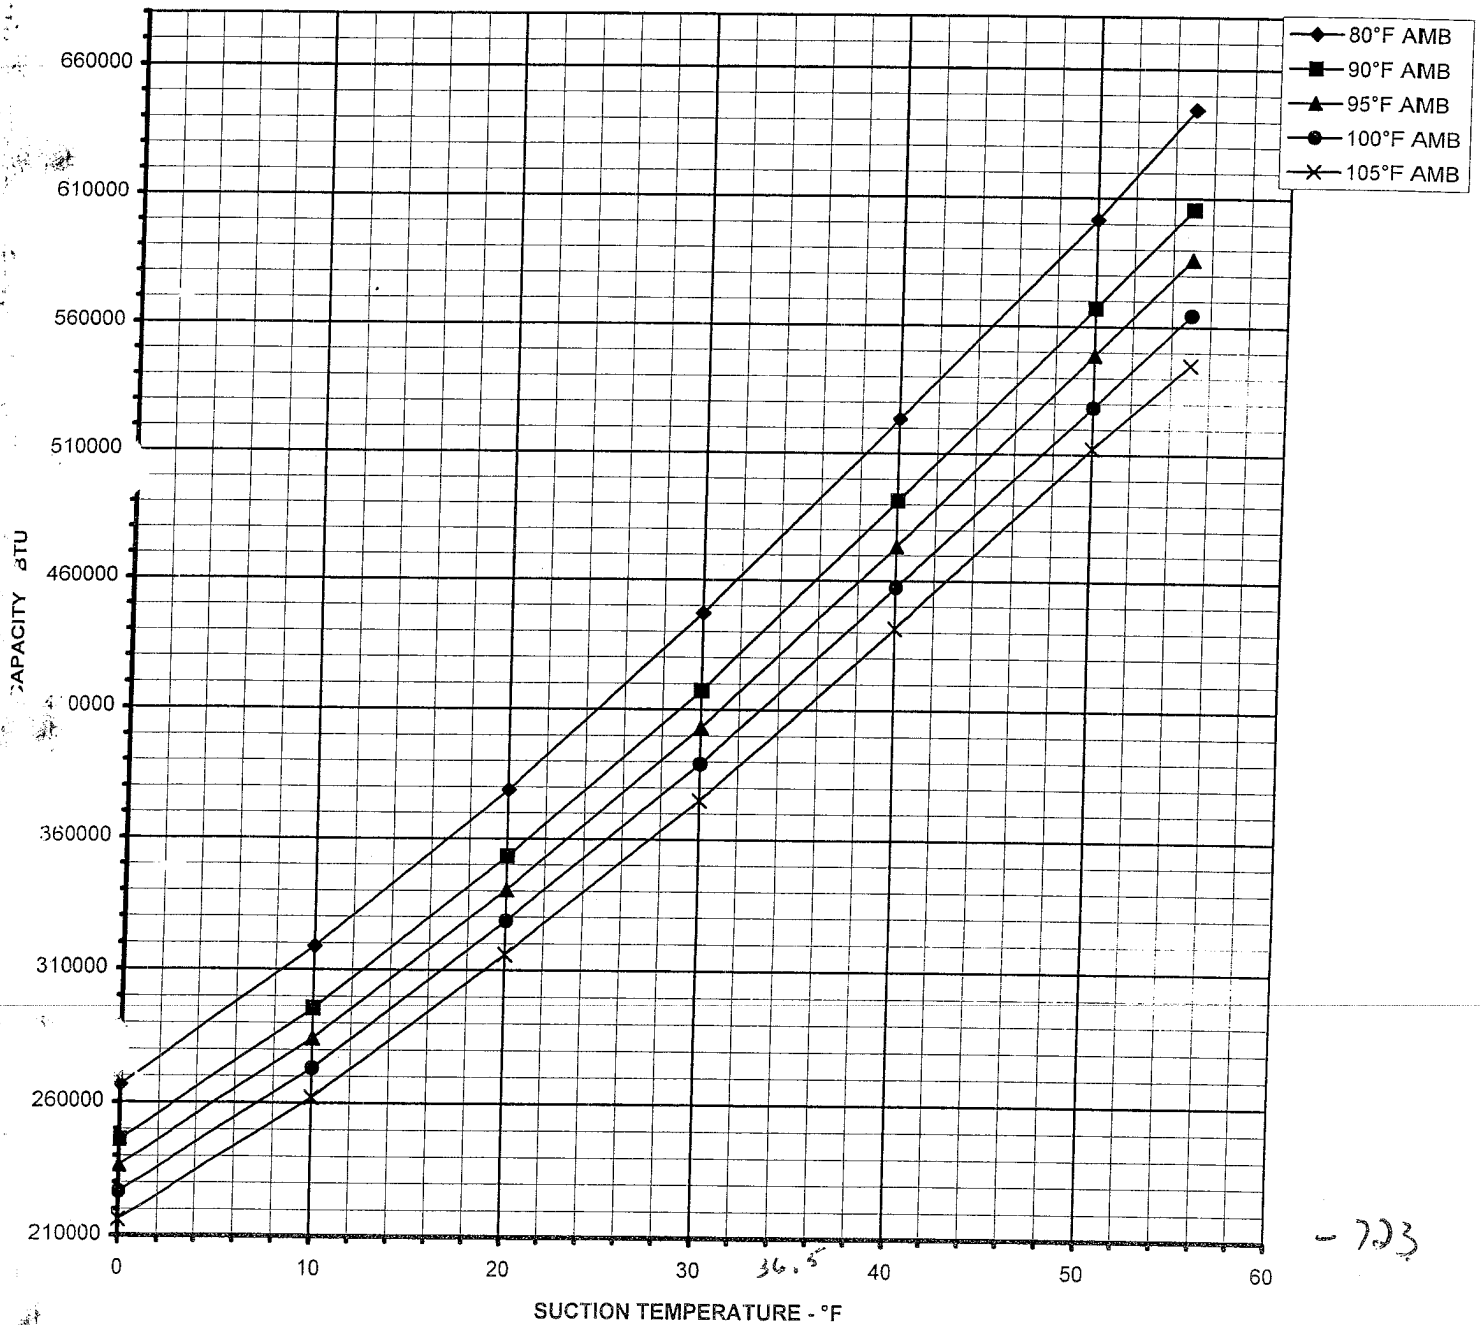

AC500D2S CU CAPACITY [(2)4DH3-2500 - KVC1D13041 14FPI 1140RPM]

	0	10	20	30	40	50	55			
80°F AMB	266640	318811	378856	447142	523568	601552	644546			
90°F AMB	246054	295574	353172	417242	491362	567056	605574			
95°F AMB	236534	284324	340414	403164	473422	548796	586134			
100°F AMB	226586	273126	328582	389116	457396	528448	564472			
105°F AMB	216192	261984	315962	375100	441406	512406	545134			

143.5 x 45

2504