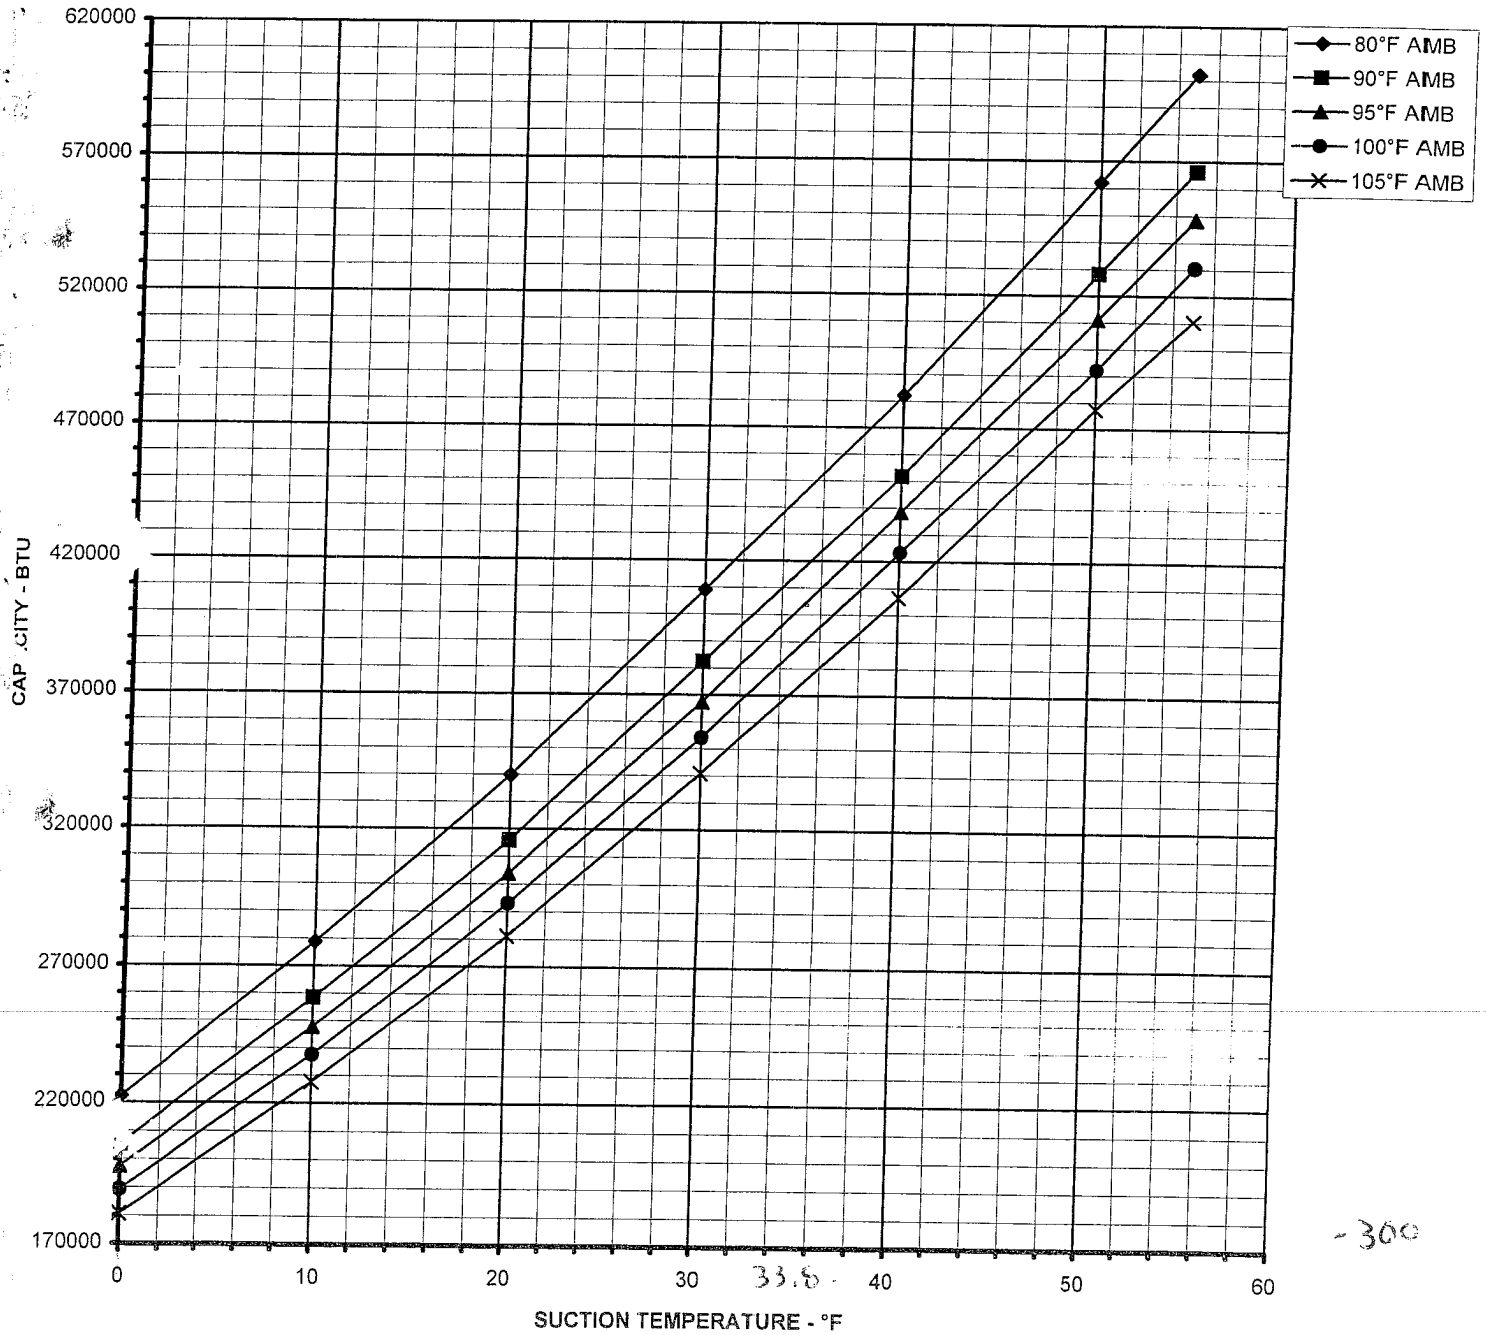

AC440D2S CU CAPACITY [(2)4DB3-2200 - KVC1D13037 14FPI 1140RPM]

	0	10	20	30	40	50	55			
80°F AMB	222424	278792	339864	409062	482062	562042	602086			
90°F AMB	205386	258454	315900	382354	451776	528092	566240			
95°F AMB	197508	247752	303992	367416	438474	511140	548348			
100°F AMB	189266	237676	292988	354110	423372	492180	530490			
105°F AMB	180664	227646	281202	340822	406486	477312	510526			

43.5 x 46

-300

2349.

X