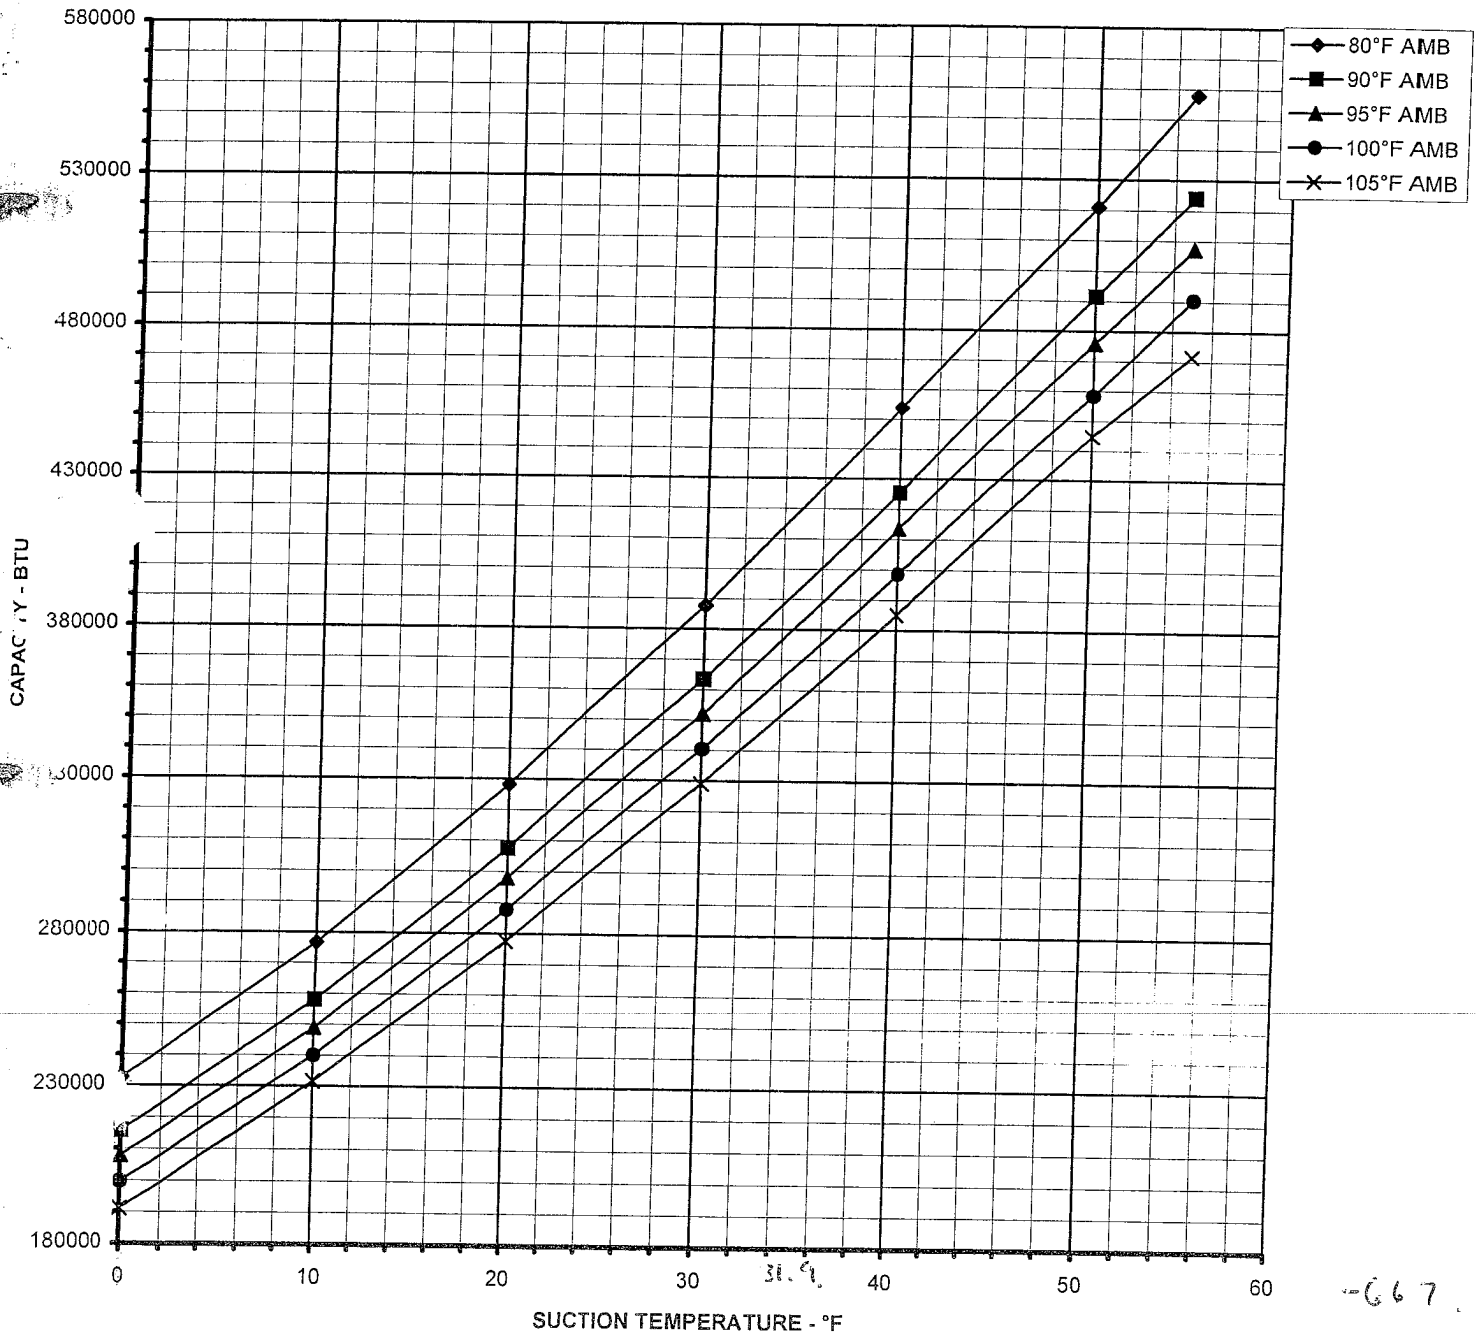

AC400S2S CU CAPACITY (6DJ3-4000 - KVC1D13037 14FPI 1140RPM)

	0	10	20	30	40	50	55		
80°F AMB	232697	276704	328223	387742	453765	520847	557723		
90°F AMB	215757	258013	307547	363355	425317	491433	524028		
95°F AMB	207933	248967	297979	351880	413513	475801	507194		
100°F AMB	199743	239962	287764	340422	398530	458320	490371		
105°F AMB	191178	231548	277597	328995	385166	444610	471551		

L 40
143.5 x 46

-667

3349

✗